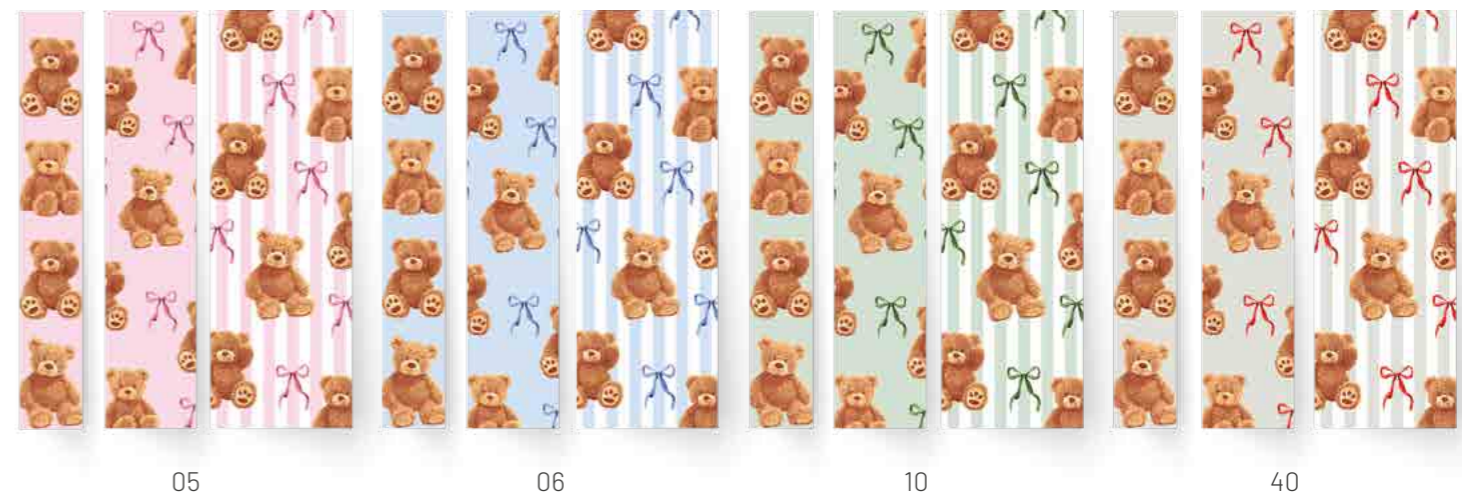

Colori disponibili / Available colours

DR017
Welcome little one

codice code	art item	Base	h/mm	m	Box
024335	DR017	Doppio Raso	15	15	9
024336	DR017	Doppio Raso	25	15	12
024337	DR017	Doppio Raso	38	15	8

SI053
Baby Bears