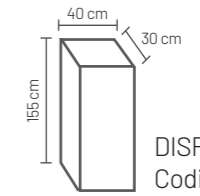

New

DT052
Eco Ribbons