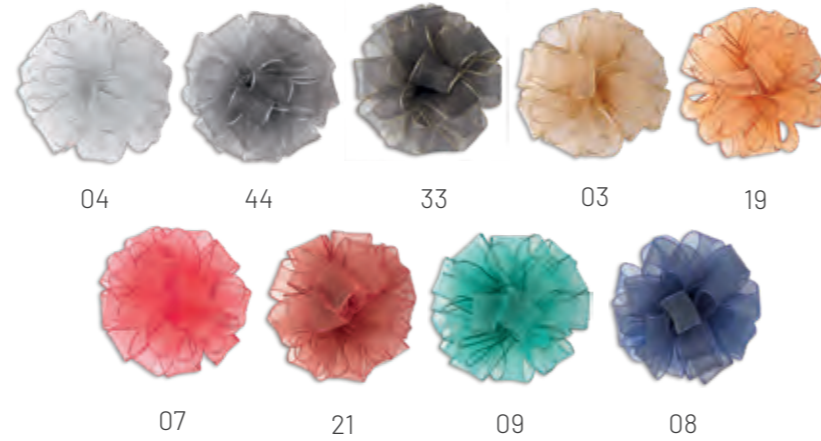

codice code	art item	pcs	h/mm	m	Ø/mm	min per col
007284	349	-	10	25	-	15
007285	349	-	10	500	-	15
009562	349	-	25	20	-	12
009560	349	-	40	20	-	8
009561	349	-	25	300	-	-
009559	349	-	40	300	-	-

Con Tirante / Pull Bow

codice code	art item	pcs	h/mm	m	Ø/mm	min per col
009574	349 CT	-	10	25	60	15
009573	349 CT	-	10	600	60	-
009558	349 CT	-	25	20	110	12
009556	349 CT	-	40	20	150	8
009557	349 CT	-	25	400	110	-
009555	349 CT	-	40	250	150	-
012882	21349	15	30	-	130	10
012883	16349	25	30	-	-	10

467