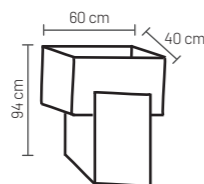

MIX line

codice code	art item	pcs	h/mm	m	Ø/mm	min per col	Descrizione Description
008771	LP1	120	10	10	-	1	Busta 2 roccettini 2 minispools bag
008820	LP2	60	20	-	90	1	Busta 3 stelle 3 starbows bag
008822	LP3	100	15	-	65	1	Busta 4 stelle 4 starbows bag
008823	LP4	120	10	-	50	1	Busta 5 stelle 5 starbows bag
018203	LP5	150	10	50	-	1	Rocchetti Reels
018204	HD6	200	10	25	-	1	Rocchetti medi Medium reels
018205	HD7	80	30	-	130	1	Busta 2/3 strip 2/3 pull bows bag
018206	HD8	160	-	20	-	1	Termo 2 ovine rafraf 2 raf raf cops shrink wrapped
018207	HD9	25	-	-	-	1	Buste 8/20 stelle assortite Assorted 8/20 starbows bagswrapped
018208	HD	100	-	-	-	1	Buste varie Assorted item bags

Neutral box

codice code	art item	pcs	h/mm	m	Ø/mm	min per col	Descrizione Description	B	P	H
017869	LP1	50	10	10	-	5	Busta 2 roccettini 2 minispools bag	38	29	26
013254	LP2	50	20	-	90	5	Busta 3 stelle 3 starbows bag	58	35,5	27
017865	LP3	50	15	-	65	5	Busta 4 stelle 4 starbows bag	40	39	27
001947	LP4	50	10	-	50	5	Busta 5 stelle 5 starbows bag	44	42	24
017870	LP5	25	10	50	-	5	Rocchettini Reels	35,5	35,5	13,5
005660	HD6	25	10	25	-	5	Rocchettini medi Medium reels	26	19,5	21,5
017871	HD7	50	30	-	130	5	Busta 2/3 strip 2/3 pull bows bag	35	32	37,5
020870	HD8	50	-	20	-	5	Termo 2 ovine rafraf 2 raf raf cops shrink wrapped	38	29	17
020871	HD9	25	-	-	-	5	Buste 8/20 stelle assortite Assorted 8/20 starbows bagswrapped	-	-	-
008135	HD	50	-	-	-	5	Buste varie Assorted item bags	-	-	-

LP1

Busta 2 roccettini
2 minispools bag

ASS. COL. 00

ASS. COL. 99

LP2

Busta 3 stelle
3 starbows bag

ASS. COL. 00

ASS. COL. 99

LP3

Busta 4 stelle
4 starbows bag

ASS. COL. 00

ASS. COL. 99

LP4

Busta 5 stelle
5 starbows bag

ASS. COL. 00

ASS. COL. 99

LP5

Rocchetti
Reels

ASS. COL. 00

ASS. COL. 99

HD6

Rocchettini medi
Medium reels

ASS. COL. 00

ASS. COL. 99

HD7

Busta 2/3 strip
2/3 pull bows bag

ASS. COL. 00

ASS. COL. 99

HD8