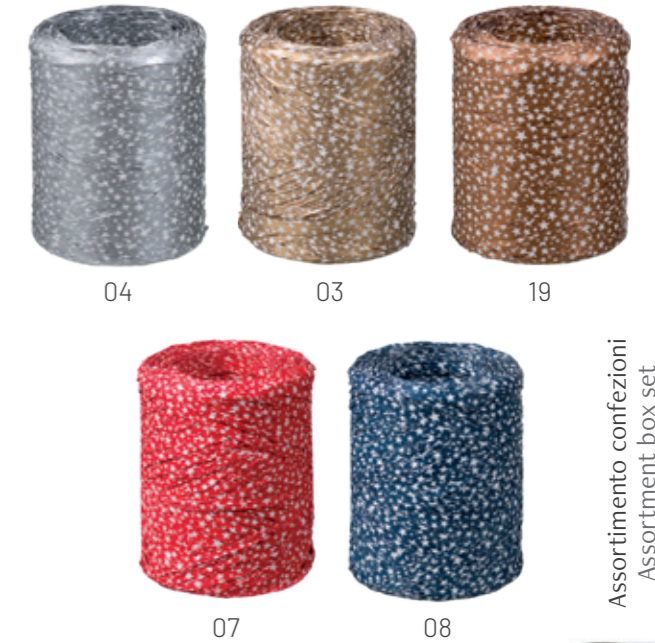

Assortimento confezioni
Assortment box set

00

S1

68244

Colori disponibili / Available colours

| | codice code | art item | pcs | h/mm | m | Ø/mm | min per col |
|--|-------------|----------|-----|------|-----|------|-------------|
| | 023137 | 68244 | - | - | 200 | - | 12 |
| | 023138 | 68244 | - | - | 100 | - | 20 |
| | 023139 | 31244 | 100 | 15 | - | 65 | 7 |
| | 023140 | 32244 | 70 | 20 | - | 90 | 5 |
| | 023141 | 70244 | 30 | - | 20 | - | 5 |
| | 023142 | 11244 | 50 | - | 3 | - | 12 |