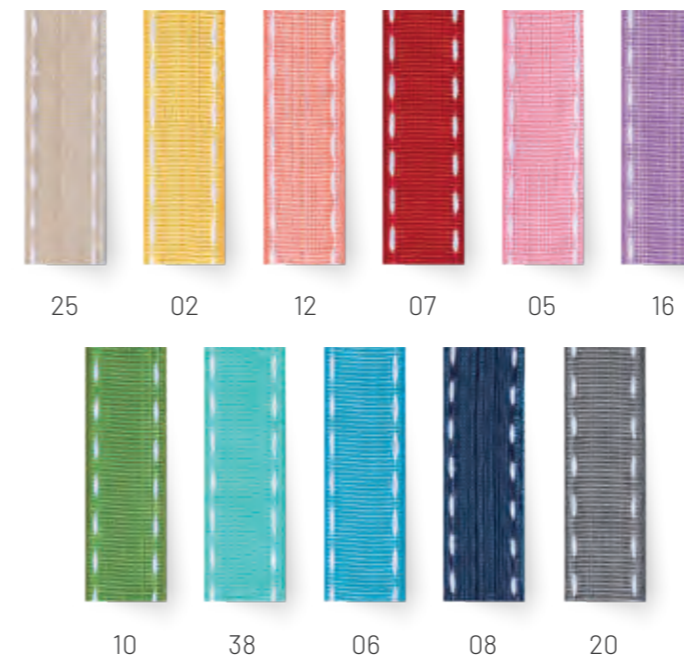

Colori disponibili / Available colours

codice code	art item	pcs	h/mm	m	Ø/mm	min per col
003609	464	-	10	25	-	15
017684	464	-	15	20	-	15
003548	464	-	10	300	-	-
017685	464	-	15	200	-	-
017686	464	-	25	10	-	12
017687	464	-	40	10	-	8
003549	464	-	25	150	-	-
001578	464	-	40	150	-	-