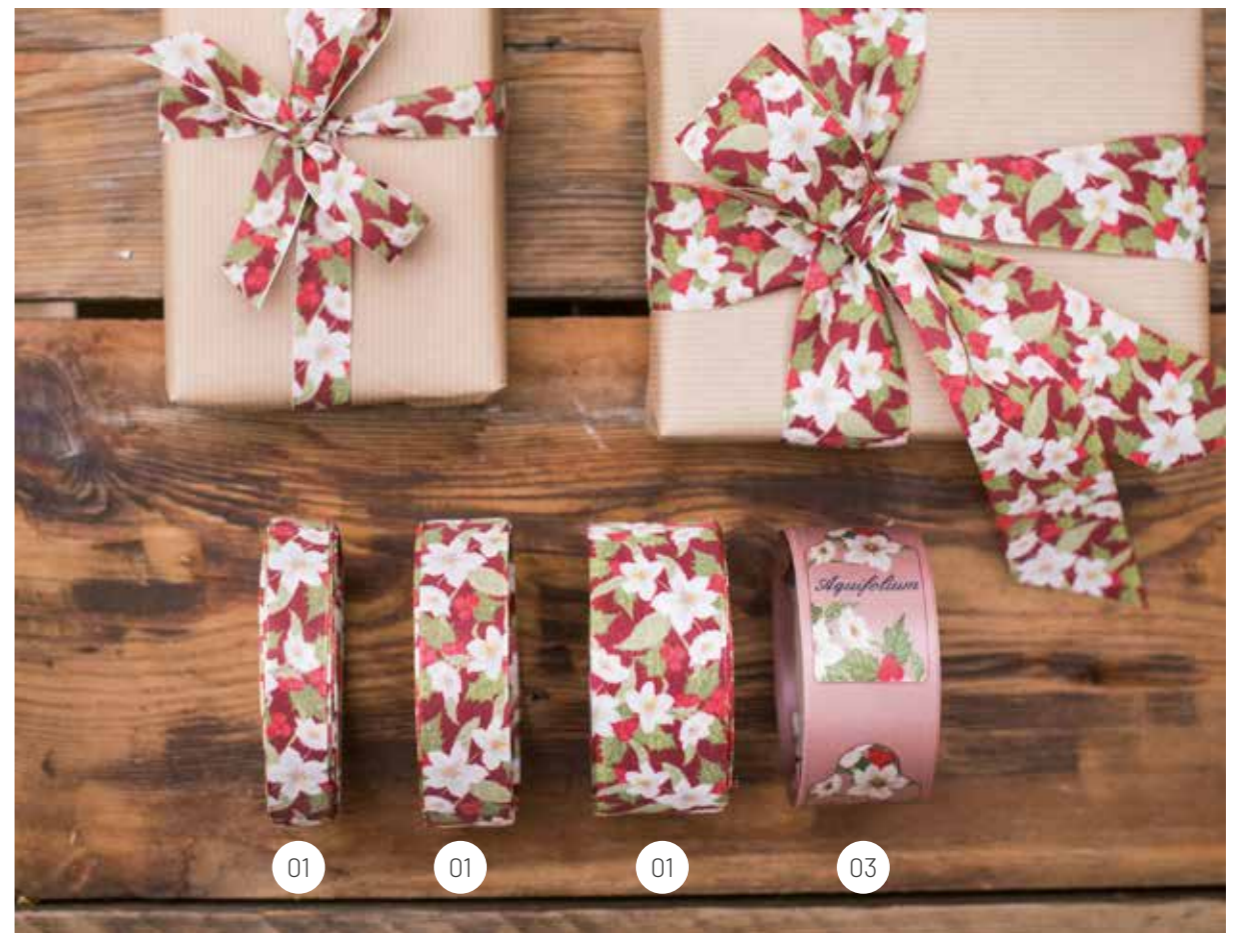

Un nastro che avvolge un pensiero d'amore, un fiocco che unisce sorrisi e calore. È tempo di Natale, di doni e magia, di luci, di abbracci, di dolce allegria.

BUON NATALE

col 98

TUO DB_GG
Christmas

codice code	art item	pcs	h/mm	m	Ø/mm	min per col
	TUO	38	2	-		
022547	DB_GG	28	25	3	-	4
	CHRISTMAS	15	4	-		